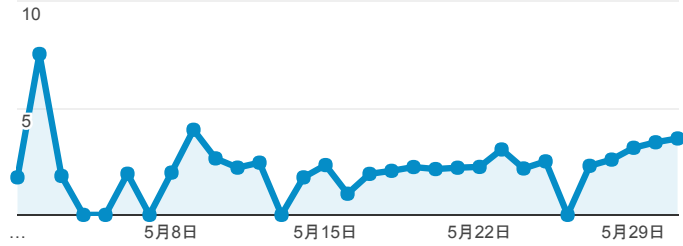

報表03_內容

2017年5月1日 - 2017年5月31日

所有使用者
100.00% 個工作階段

平均網頁載入時間 (秒)

● 平均網頁載入時間 (秒)

平均網頁載入時間 (秒)和瀏覽量 (依網頁分組)

網頁	平均網頁載入時間 (秒)	瀏覽量
/index_detail.aspx?srv=3&category=34	13.48	31
/index_detail_share.aspx?id=0857AE920B259F8E	6.97	165
/index_detail_share.aspx?id=6EF31A2F29A28A88	4.44	1
/index_detail.aspx?srv=3&category=17	4.13	158
/index_detail.aspx?srv=3&category=50	2.94	94
/index_detail.aspx?srv=3&category=50&pg=4	2.88	14
/index_detail.aspx?srv=3&category=14	2.80	331
/index_detail_share.aspx?id=7810B19603D20BEE	2.70	1
/	2.46	8,843
/index_detail_share.cshtml?id=6F7B166A8B4AA210	2.44	1

瀏覽量(依網頁分組)

造訪和新造訪率 (依關鍵字分組)

關鍵字	工作階段	% 新工作階段
(not provided)	2,633	74.78%
(not set)	3	100.00%
服務學習歷程 淡江	1	0.00%
威秀 工讀	1	100.00%
校外比賽 心得	1	100.00%
淡江大學	1	100.00%
淡江大學 學生學習歷程	1	100.00%
淡江大學學習歷程	1	0.00%
淡江學習歷程	1	100.00%
function-bind cdn site:nodepm.com	1	100.00%